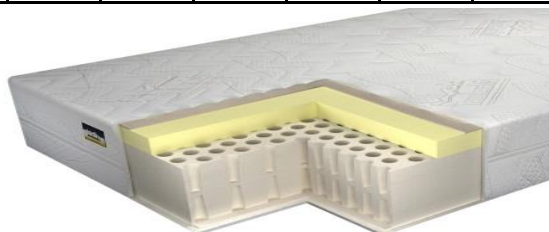

Высота в чехле: 19 см*
 Перфорированный латексный блок;
 Латексированное кокосовое волокно;
 Перфорированный латексный блок.

Модель: Grand Latex Memory

Тип чехла / Ширина матраса, см	80	90	100	120	140	150	160	180	200
Трикотажная нестеганная ткань Organic Cotton	368	406	451	533	623	667	705	788	936
Стеганная трикотажная ткань Aloe Vera	372	410	456	539	629	674	713	796	946
Стеганная трикотажная ткань Bamboo	381	420	466	551	642	688	727	812	963

Высота в чехле: 23 см*
 Пена с эффектом памяти Меморифоат;
 Перфорированный латексный блок;
 Латексированное кокосовое волокно;
 Перфорированный латексный блок.

Series

BIOLATEX[™]
 natural fibres

Модель: Viscotex Elite

Тип чехла / Ширина матраса, см	80	90	100	120	140	150	160	180	200
Трикотажная нестеганная ткань Organic Cotton	353	389	432	511	596	639	675	754	896
Стеганная трикотажная ткань Aloe Vera	357	394	437	517	603	646	683	763	905
Стеганная трикотажная ткань Bamboo	365	403	447	528	616	660	697	778	922

Высота в чехле: 21 см*

Пена с эффектом памяти Memoryfoam;
Пятизонный латексный блок.

Модель: Sleepy Horse

Тип чехла / Ширина матраса, см	80	90	100	120	140	150	160	180	200
Трикотажная нестеганная ткань Organic Cotton	356	392	436	515	601	644	681	761	902
Стеганная трикотажная ткань Aloe Vera	360	397	441	521	608	651	689	769	911
Стеганная трикотажная ткань Bamboo	368	406	451	532	621	665	703	785	928