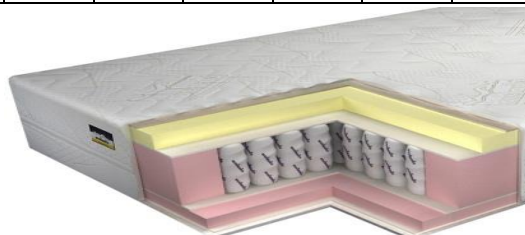

Модель: Helena

Тип чехла / Ширина матраса, см	80	90	100	120	140	150	160	180	200
В зашивном жаккардовом чехле	80	87	94	110	130	137	144	158	172
Акция 40% OFF	48	52	56	66	78	82	86	95	103

Высота в чехле: 19 см*
Пенополиуретан;
Защитное усиленное термоволокно;
Пружинный блок Infinity;
Защитное усиленное термоволокно;
Пенополиуретан.