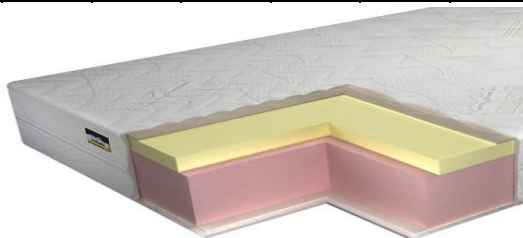

Модель: Combilatex

Тип чехла / Ширина матраса, см	80	90	100	120	140	150	160	180	200
В съемном стеганном трикотажном чехле Aloe Vera	153	169	186	217	255	270	286	317	353
В съемном трикотажном чехле Nova White	146	161	178	207	243	258	273	303	338
В зашивном жаккардовом чехле	137	151	167	197	232	247	261	289	318

Высота в чехле: 18 см*
Перфорированный латекс;
Пенополиуретан;
Хлопок.