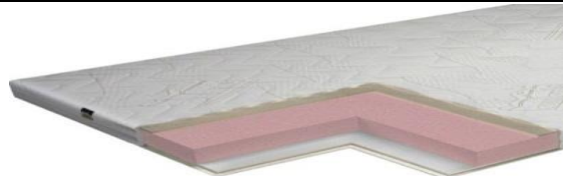

Высота в чехле: 19 см*
Перфорированный латекс;
Латексированное кокосовое волокно;
Пенополиуретан;
Хлопок.

Модель: Sympo Lite H

Тип чехла / Ширина матраса, см	80	90	100	120	140	150	160	180	200
В съемном трикотажном чехле Nova White	49	54	62	70	82	87	91	100	112

Высота в чехле: 5 см*
Хлопок;
Пенополиуретан;
Хлопок.

Модель: Memory Lite

Тип чехла / Ширина матраса, см	80	90	100	120	140	150	160	180	200
В съемном трикотажном чехле Nova White	72	79	87	102	121	129	136	151	176