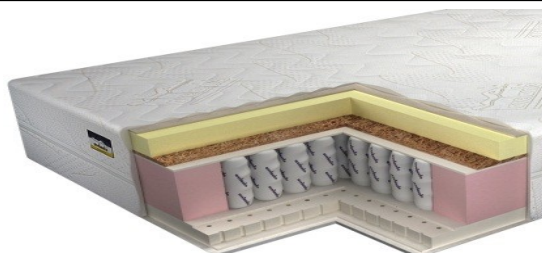

Series AVELANTO GOLD