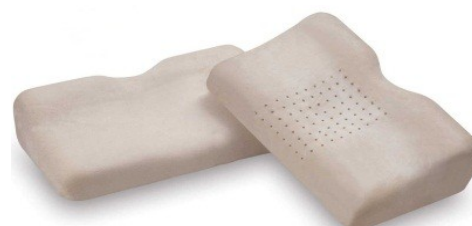

Блок из пены с эффектом памяти;  
Съемная трикотажная наволочка;  
Упаковка.

Модель: **Collo**

Размер 42\*72\*12 см

39

Блок из пены с эффектом памяти;  
Съемная трикотажная наволочка;  
Упаковка.

Модель: **Baby**