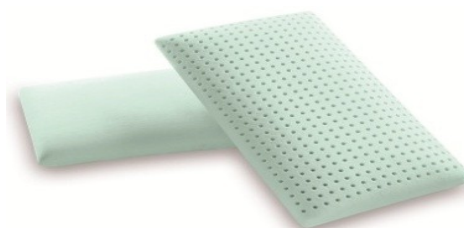

## Подушки из пены с эффектом памяти Memoryfoam

Модель: **Standart**

Размер 42\*72\*12 см

Тип пены с эффектом памяти

Normal

55

Malva

67

Блок из пены с эффектом памяти;  
Съемная трикотажная наволочка;  
Упаковка.

Модель: **Ergonomico**

Размер 41\*69\*10/12 см

Тип пены с эффектом памяти

Normal

55

Mind Bio

65