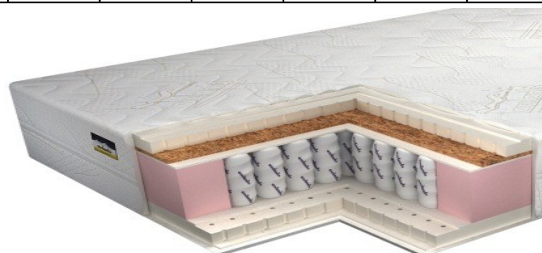

Модель: Lord Memory Lux

Тип чехла / Ширина матраса, см	80	90	100	120	140	150	160	180	200
Трикотажная нестеганная ткань Organic Cotton	226	248	271	323	375	398	420	465	525
Стеганная трикотажная ткань Aloe Vera	230	252	276	329	381	405	427	474	535
Стеганная трикотажная ткань Bamboo	238	262	286	340	394	418	442	489	552

Высота в чехле: 23 см*
Пена с эффектом памяти Memoryfoam;
Латексированное кокосовое волокно;
Эластичное защитное термоволокно;
Пружинный блок Pocket Spring;
Эластичное защитное термоволокно;
Перфорированный латекс.