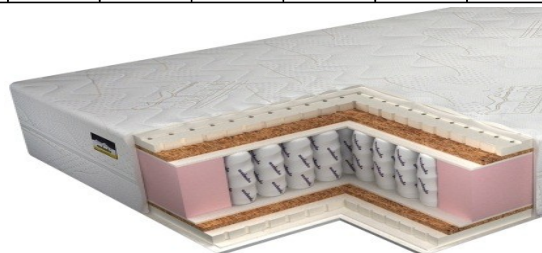

Модель: Ideal Latex Gold

Тип чехла / Ширина матраса, см	80	90	100	120	140	150	160	180	200
Трикотажная нестеганная ткань Organic Cotton	218	240	262	311	362	383	405	449	498
Стеганная трикотажная ткань Aloe Vera	222	244	267	317	368	390	412	457	507
Стеганная трикотажная ткань Bamboo	230	253	277	329	381	404	427	473	524

Высота в чехле: 22 см*
Перфорированный латекс;
Латексированное кокосовое волокно;
Эластичное защитное термоволокно;
Пружинный блок Pocket Spring;
Эластичное защитное термоволокно;
Перфорированный латекс.